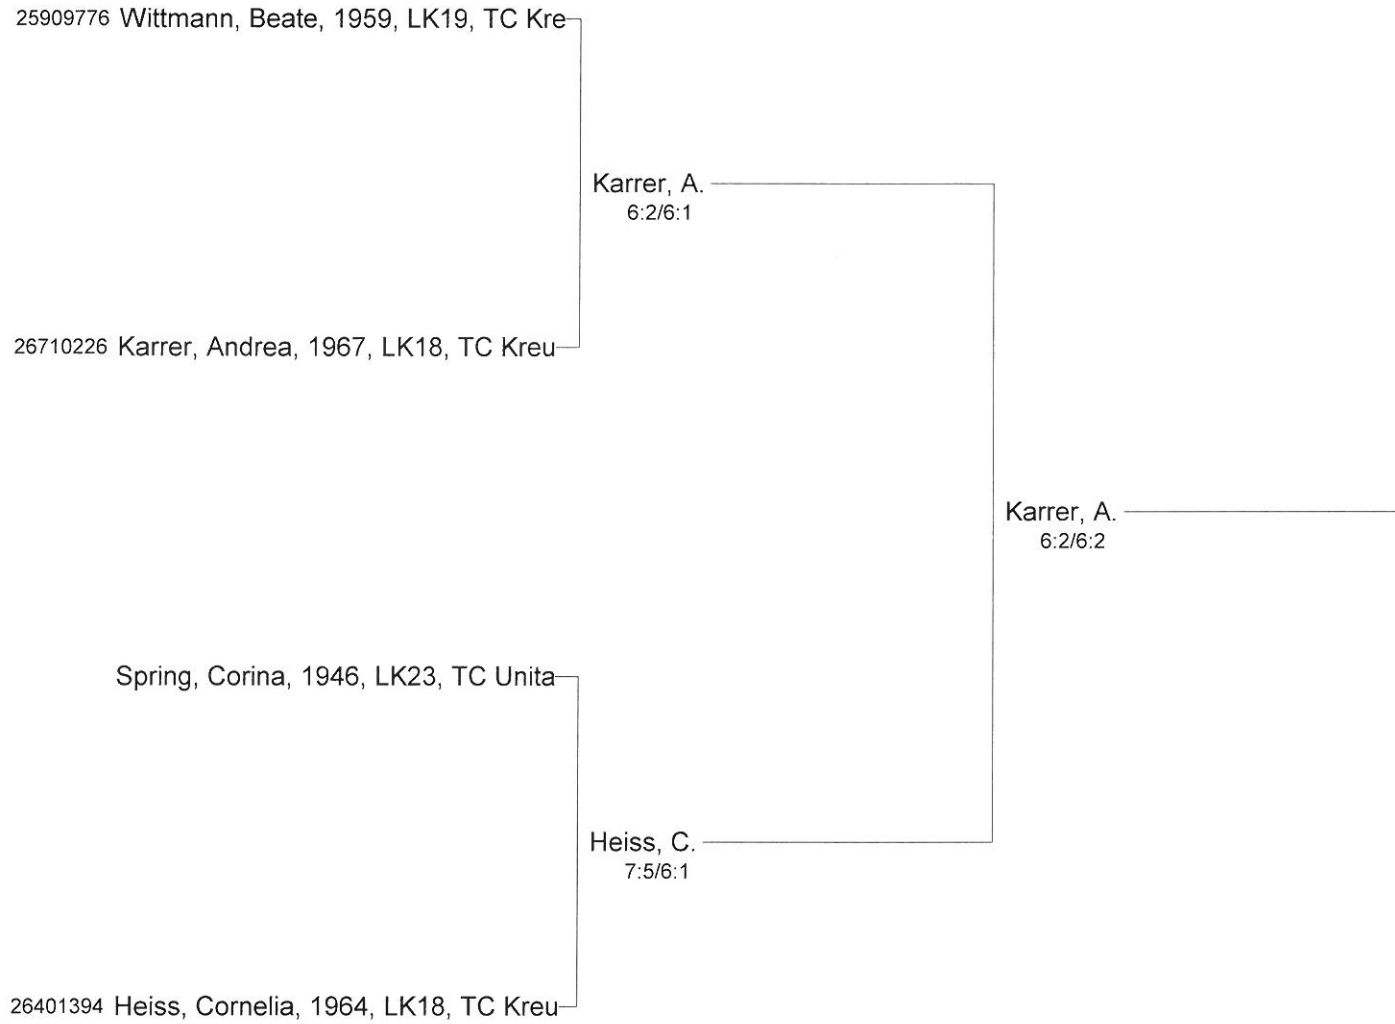

Germeringer Stadtmeisterschaften
23.09. - 25.09.2011 / TC UNITAS
Damen 40 Einzel Nebenrunde