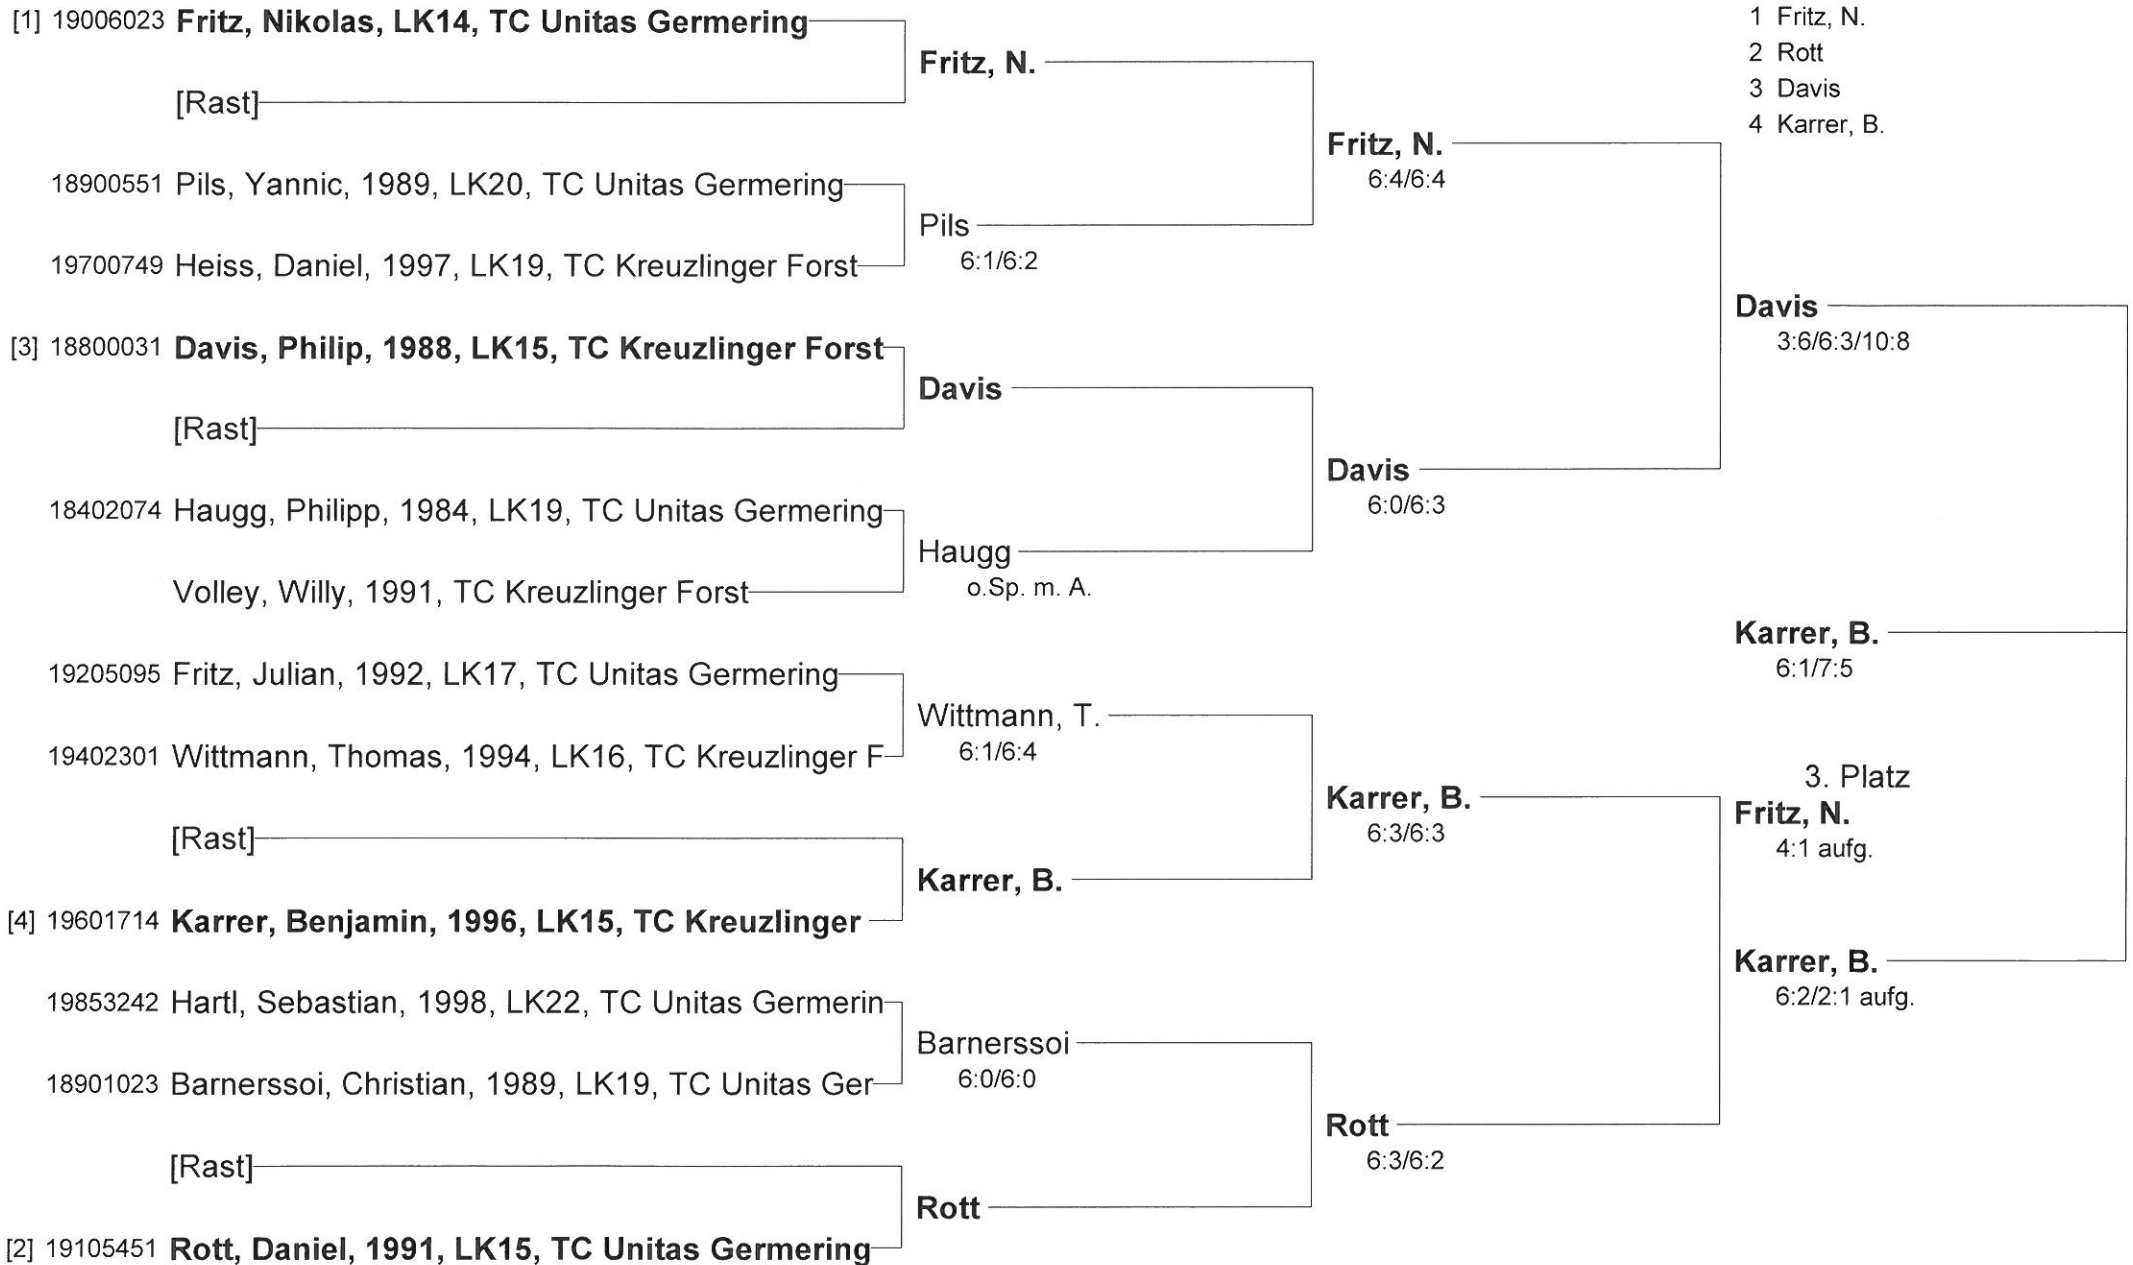

Germeringer Stadtmeisterschaften

23.09. - 25.09.2011 / TC UNITAS

Herren - Einzel

Setzung

- 1 Fritz, N.
- 2 Rott
- 3 Davis
- 4 Karrer, B.