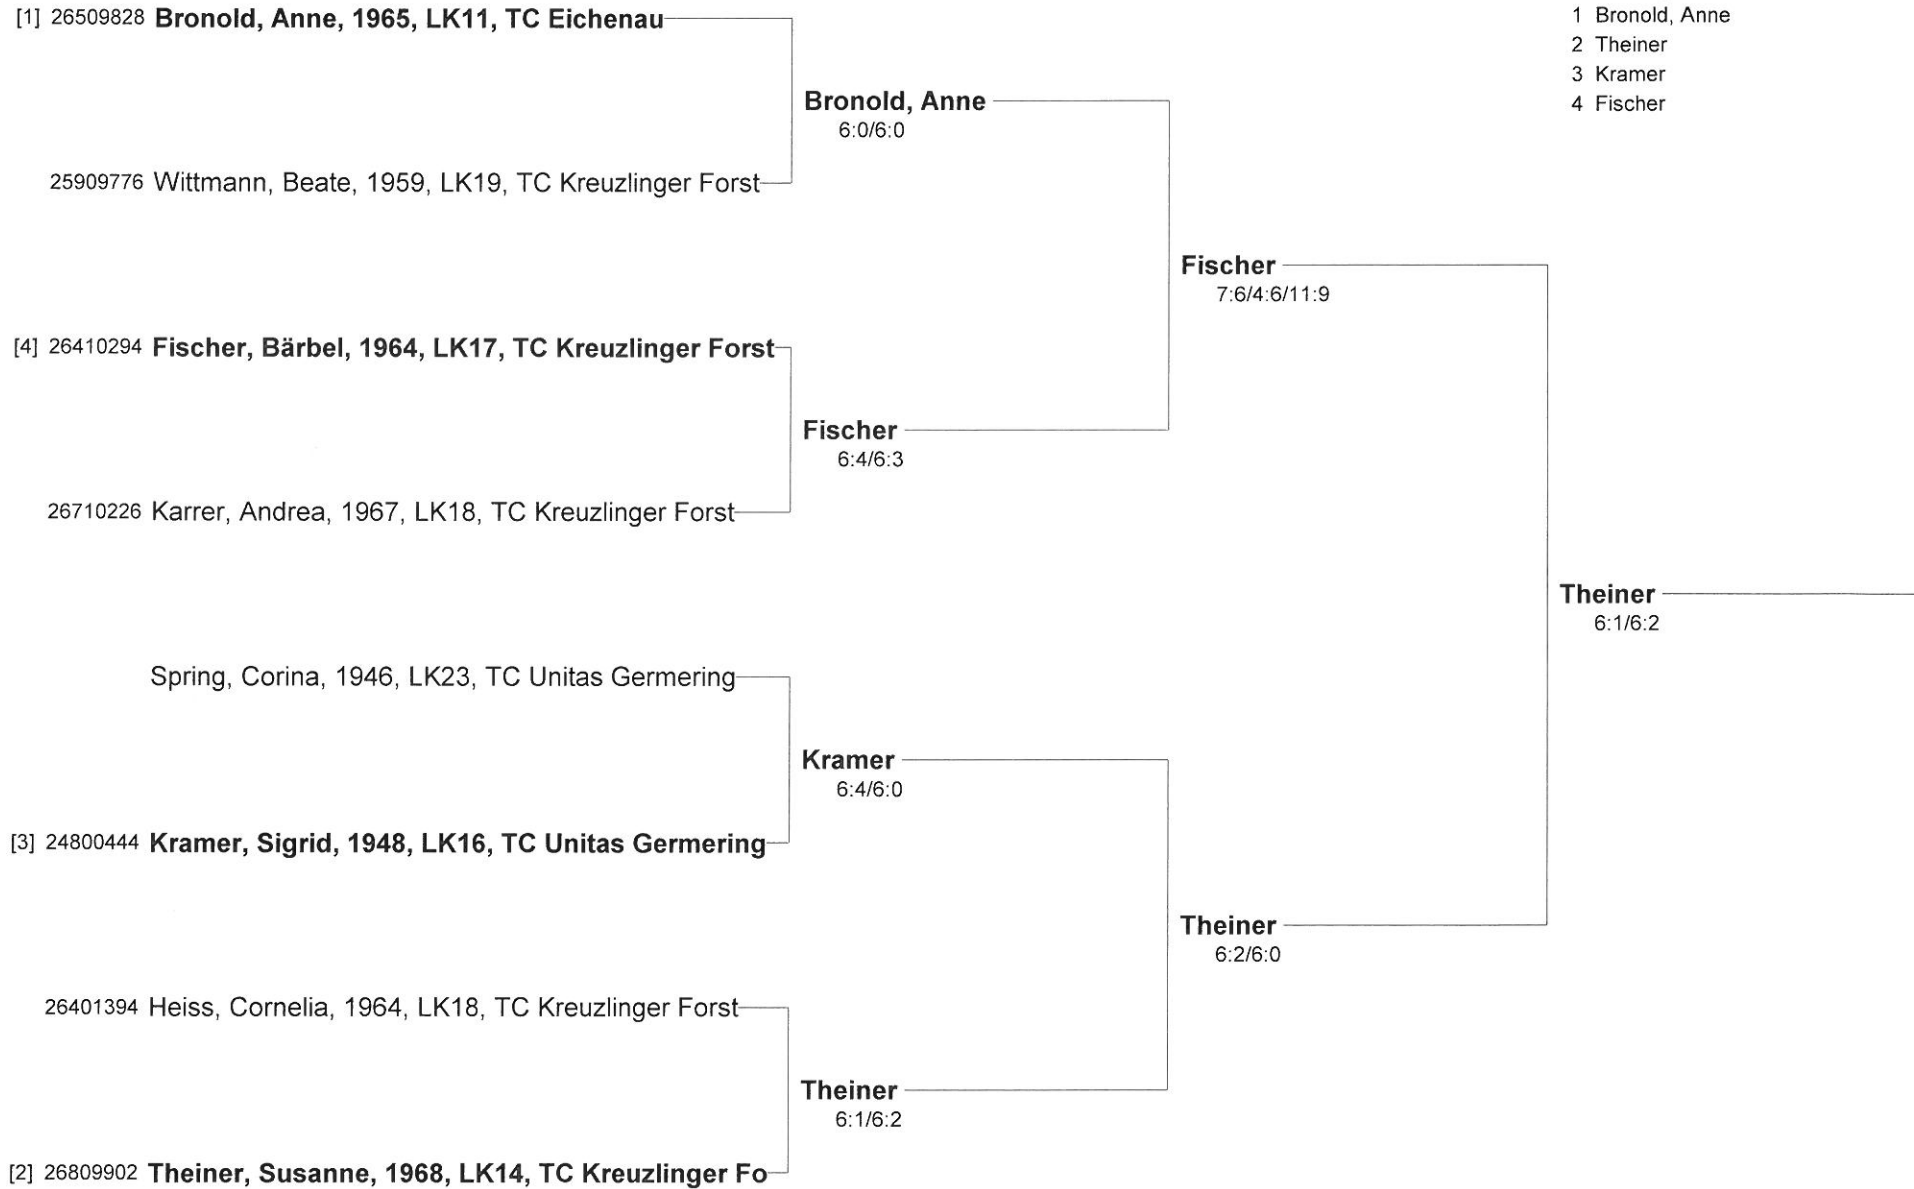

Germeringer Stadtmeisterschaften
23.09. - 25.09.2011 / TC UNITAS
Damen 40 Einzel

1. Setzung
   1 Bronold, Anne
   2 Theiner
   3 Kramer
   4 Fischer