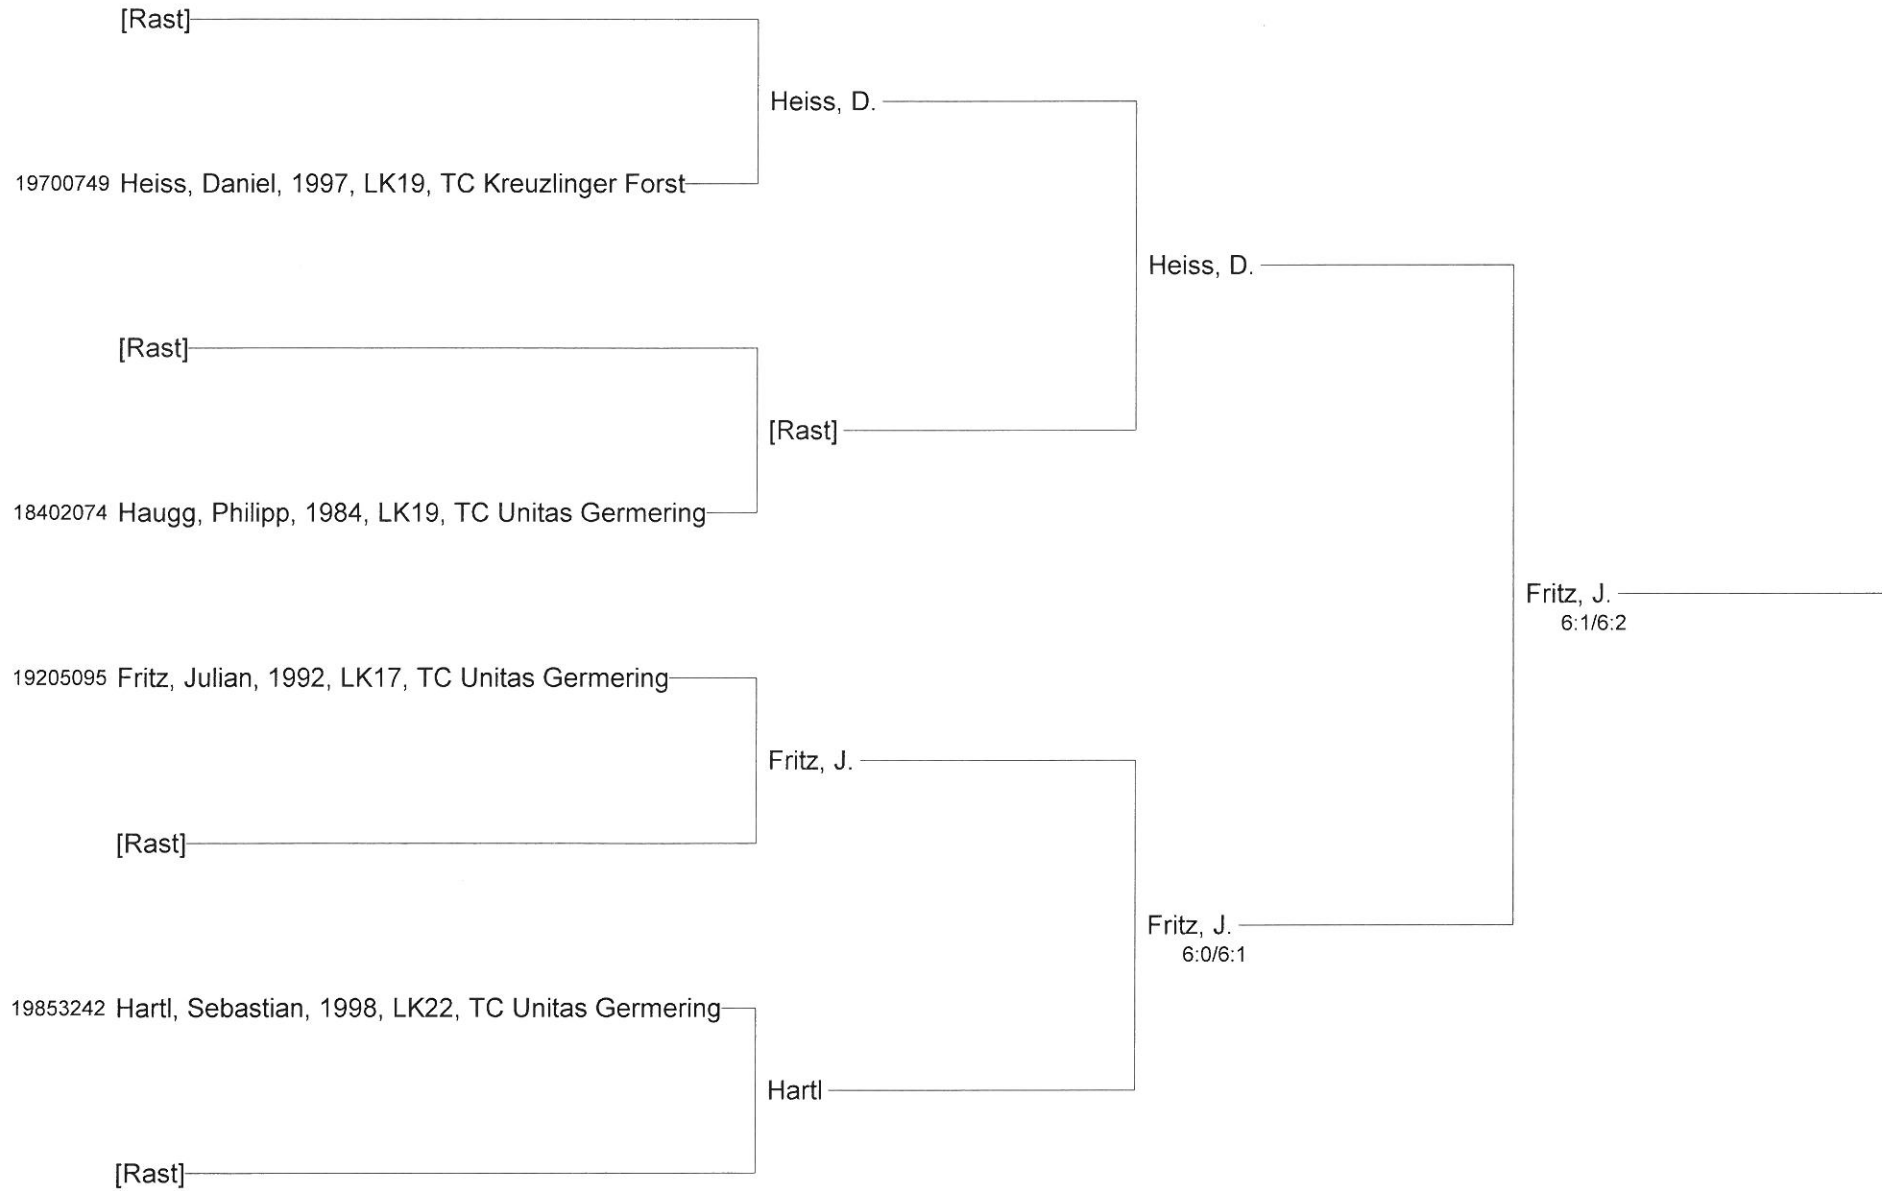

Germeringer Stadtmeisterschaften

23.09. - 25.09.2011 / TC UNITAS

Herren - Einzel

Setzung

- 1 Fritz, N.
- 2 Rott
- 3 Davis
- 4 Karrer, B.

Germeringer Stadtmeisterschaften
23.09. - 25.09.2011 / TC UNITAS
Herren - Einzel Nebenrunde